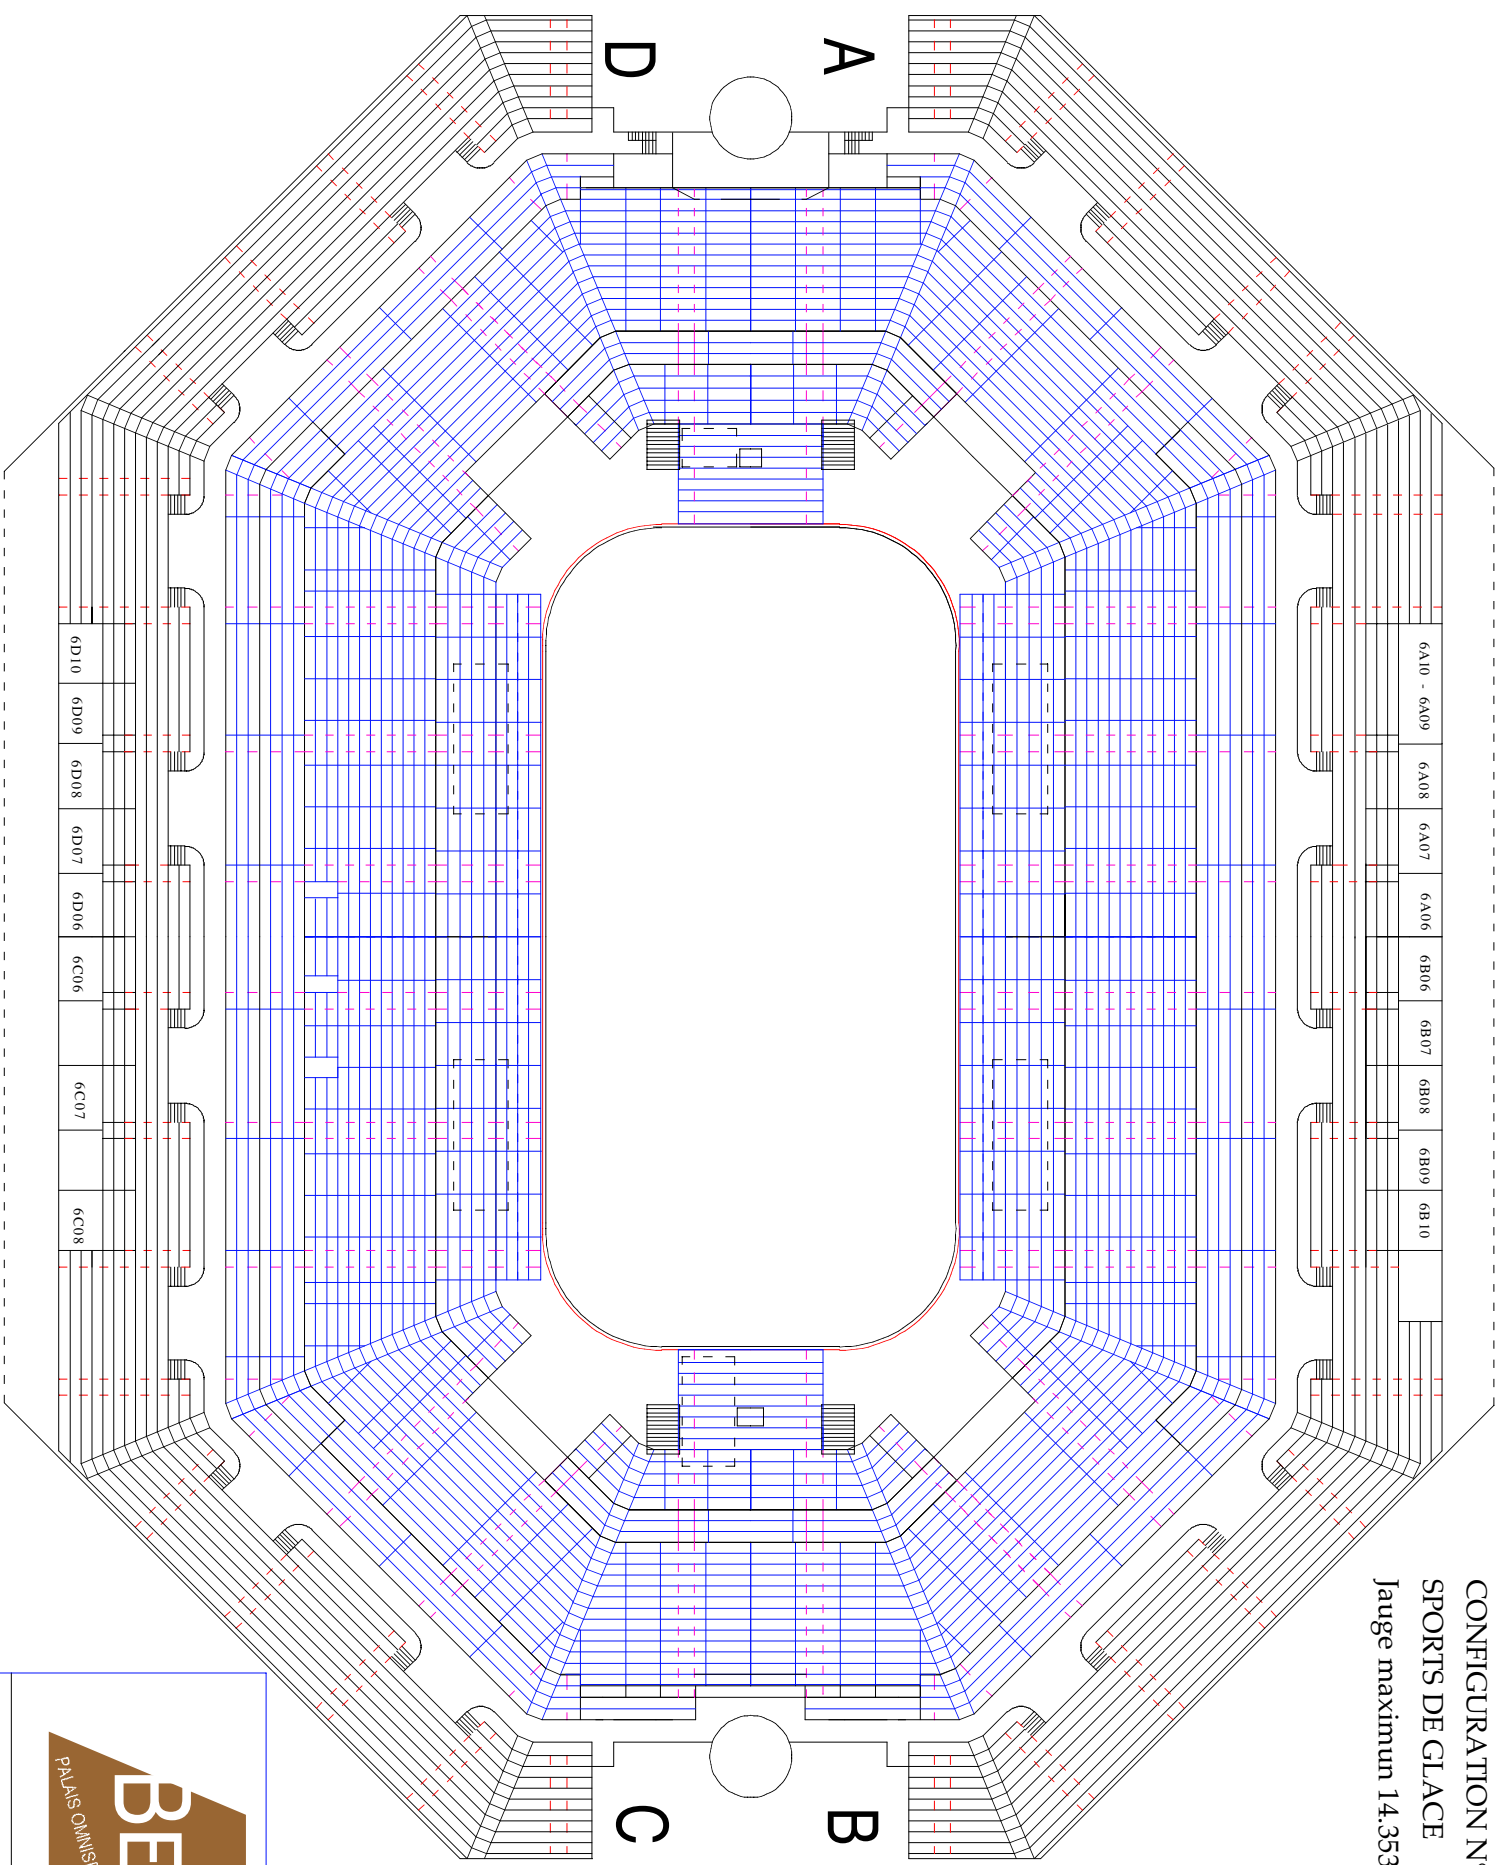

CONFIGURATION N°07-HOCKEY
 SPORTS DE GLACE
 Jauge maximum 14.353 spectateurs

BERCY
 PALAIS OMNISPORTS
 PARIS-BERCY

NW 3180 - Vue de dessus
 Echelle 1/600
 Date 11.12.2007
 Auteur [redacted]